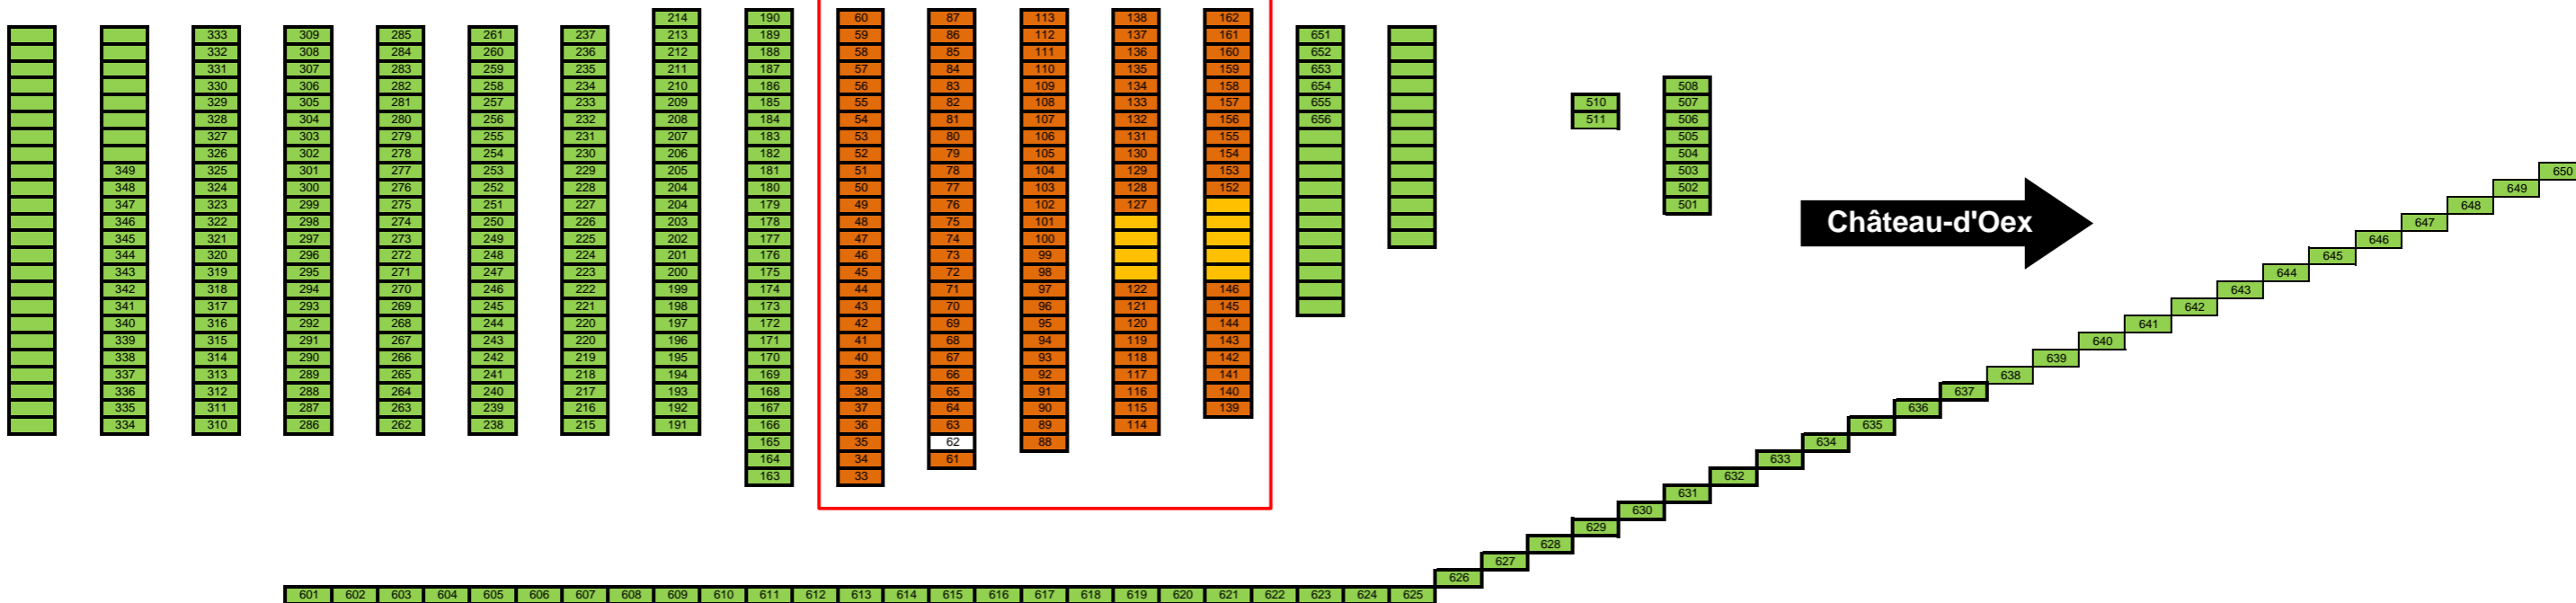

- 401
- 402
- 403
- 404
- 405

- 406
- 407
- 408
- 409
- 410
- 411
- 412
- 413
- 414

415

416

Tombes concernées par la désaffectation

COLUMBARIUM				
1000	1001	1002	1003	1004
			1005	

JARDIN DU SOUVENIR - 1er plaque				
2000	2001	2002	2003	2004
2005	2006	2007	2008	2009
2010	2011	2012	2013	2014
2015	2016	2017	2018	2019
2020	2021	2022	2023	2024
2025	2026	2027	2028	2029
2030	2031	2032	2033	2034
2035				

JARDIN DU SOUVENIR - 2eme plaque		
2036	2037	2038

Plan du cimetière de Rougemont